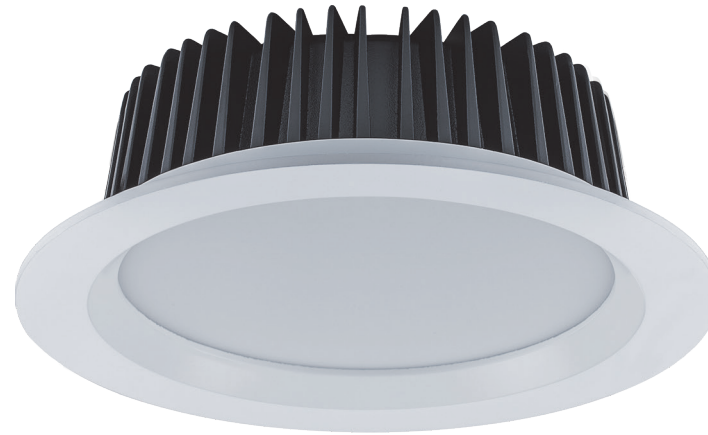

# AL253

## ВСТРАИВАЕМЫЙ СВЕТОДИОДНЫЙ СВЕТИЛЬНИК

Встраиваемый светодиодный светильник **AL253** TM FERON предназначен для общего освещения торговых и выставочных залов, офисов, магазинов, помещений общественного питания, гостиниц и пр.

### ОСОБЕННОСТИ:

- Светоотдача: 90Lm/W
- Высокая цветопередача: >80
- Рассеиватель из матового акрилового полимера обеспечивает комфортное для глаз свечение без эффекта слепимости.
- Конструкция радиатора, позволяющая эффективно отводить тепло
- Простой монтаж и надежная фиксация
- Драйвер в комплекте